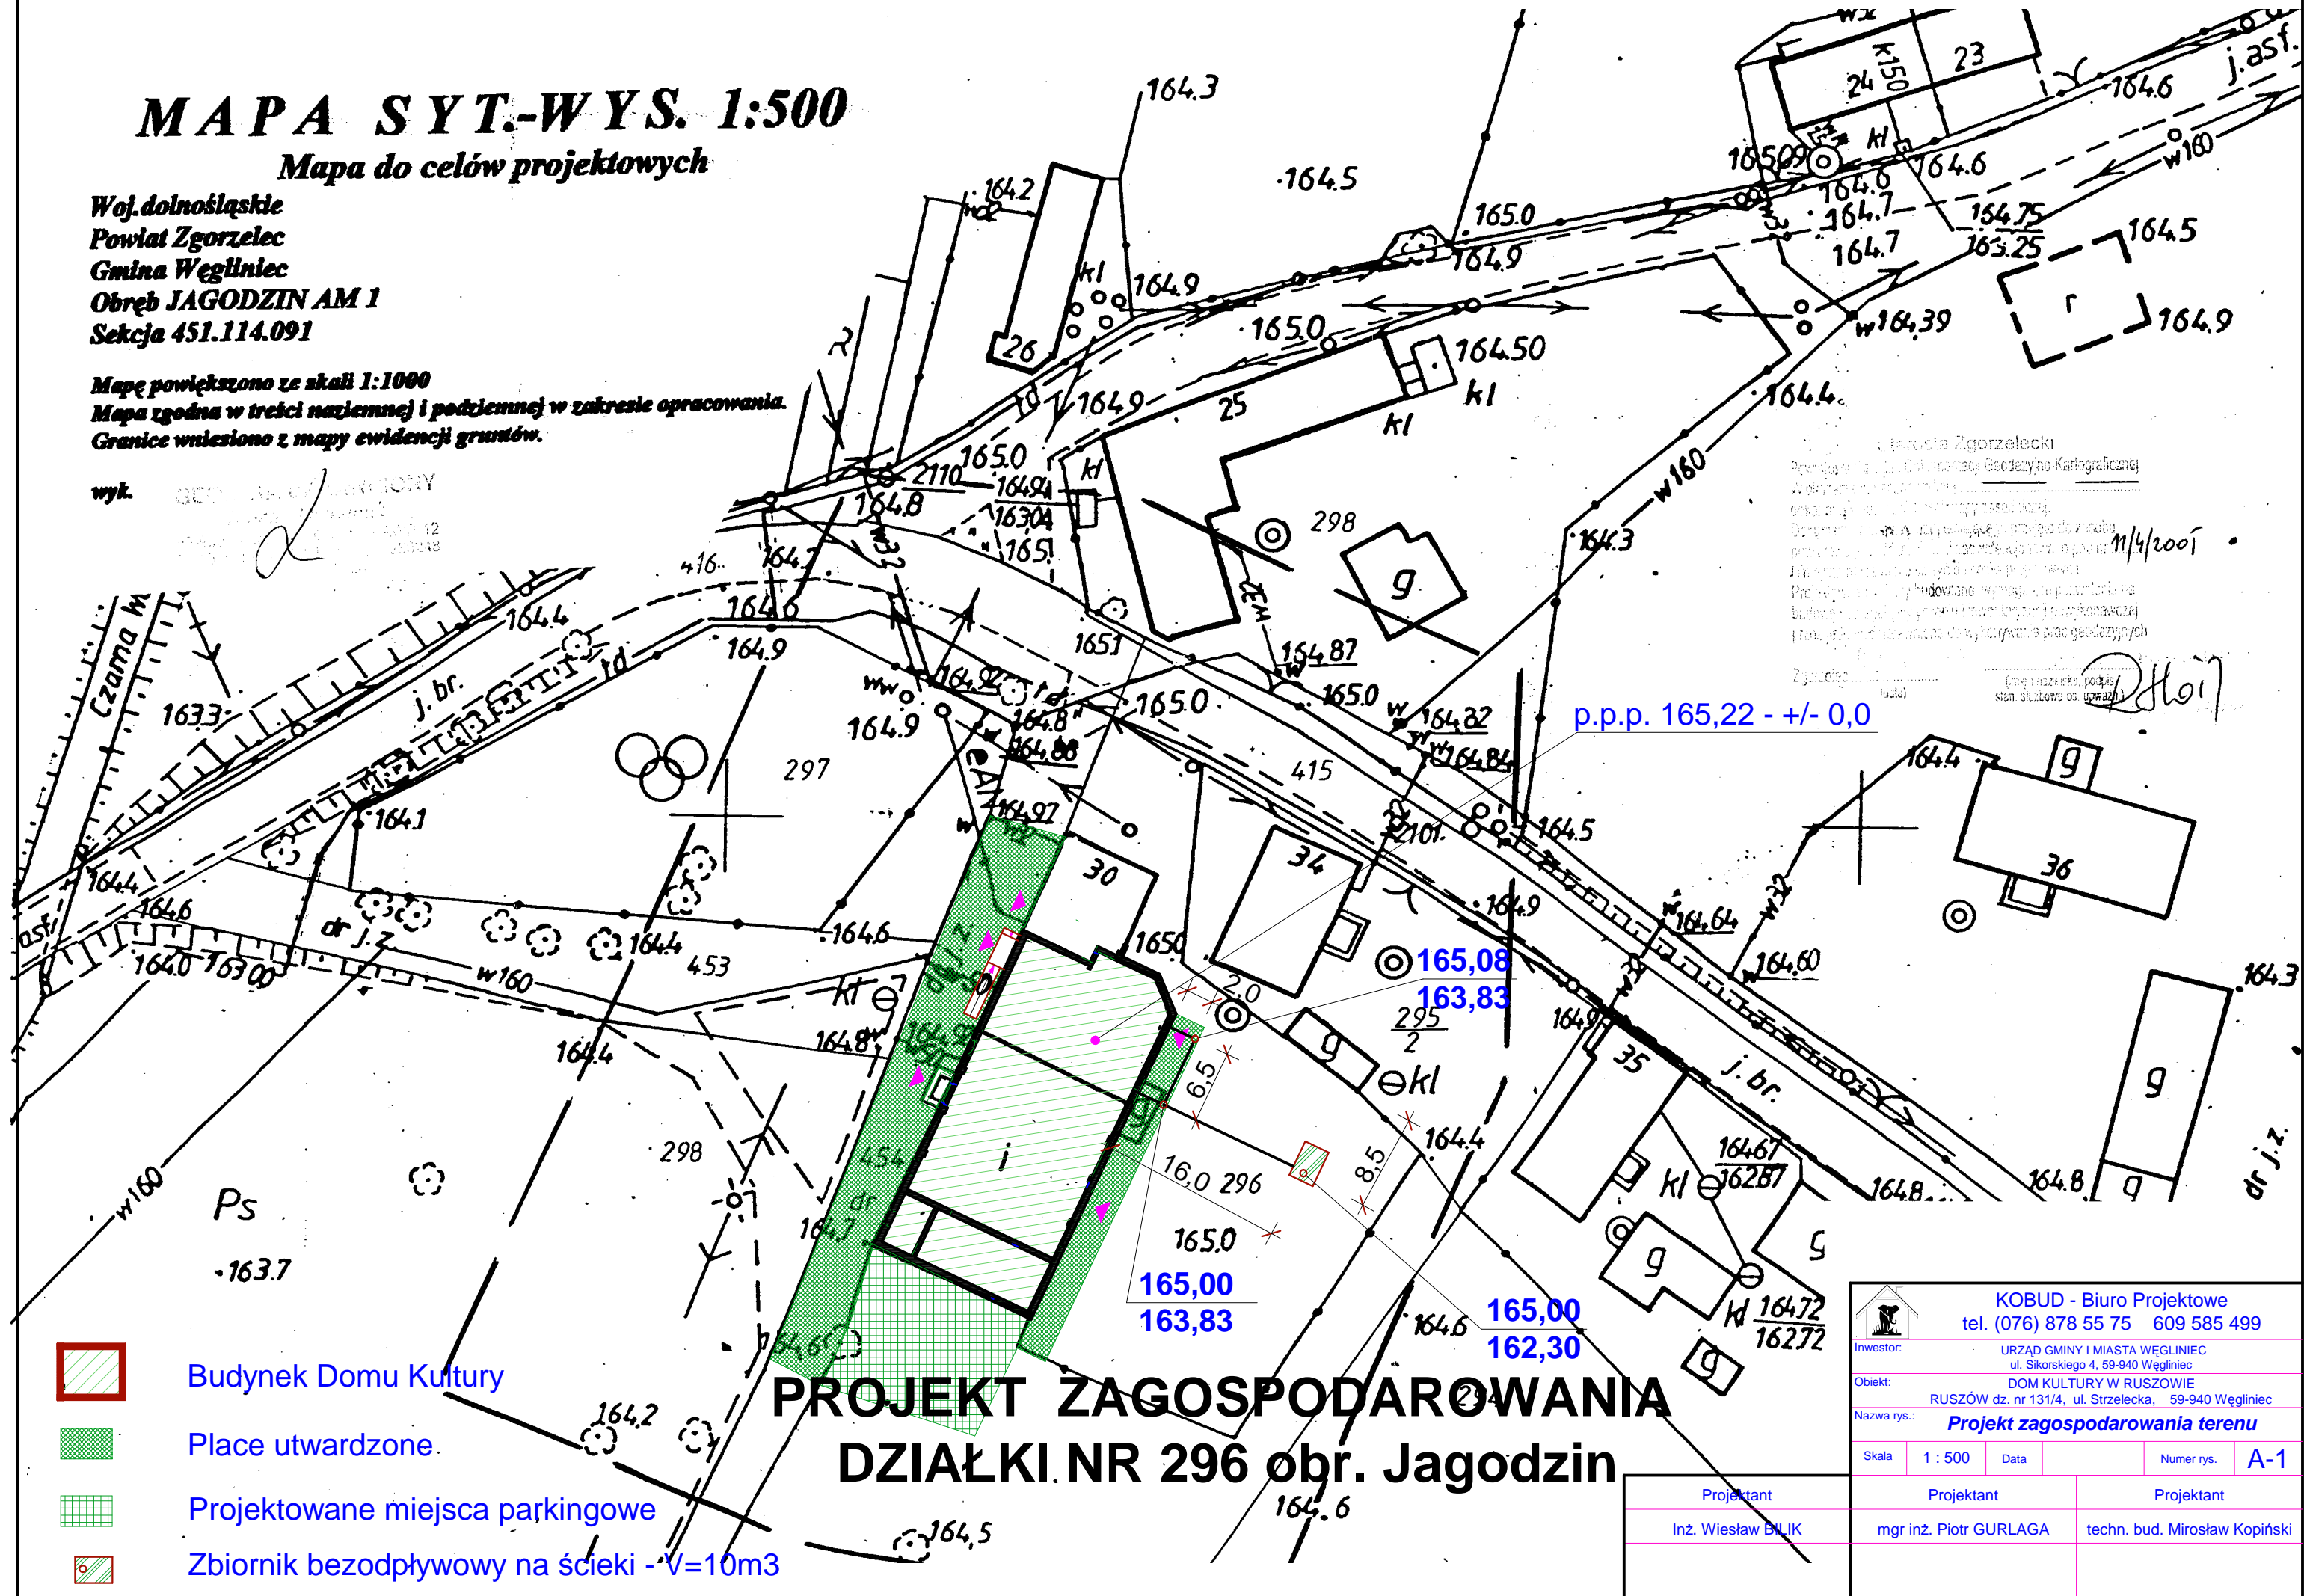

MAPA SYT.-WYS. 1:500

Mapa do celów projektowych

Woj. dolnośląskie
Powiat Zgorzelec
Gmina Węgliniec
Obręb JAGODZIN AM 1
Sekcja 451.114.091

Mapę powiększono ze skali 1:1000
Mapa zgodna w treści naziemnej i podziemnej w zakresie opracowania.
Granice wzięto z mapy ewidencji gruntów.

wyk. *[Signature]*

Urząd Gminy Zgorzelec
Powiat Zgorzelec
Biuro Projektowe
ul. Sikorskiego 4, 59-940 Węgliniec
11/4/2001
Zygmunt *[Signature]*

p.p.p. 165,22 - +/- 0,0

PROJEKT ZAGOSPODAROWANIA DZIAŁKI NR 296 obr. Jagodzin